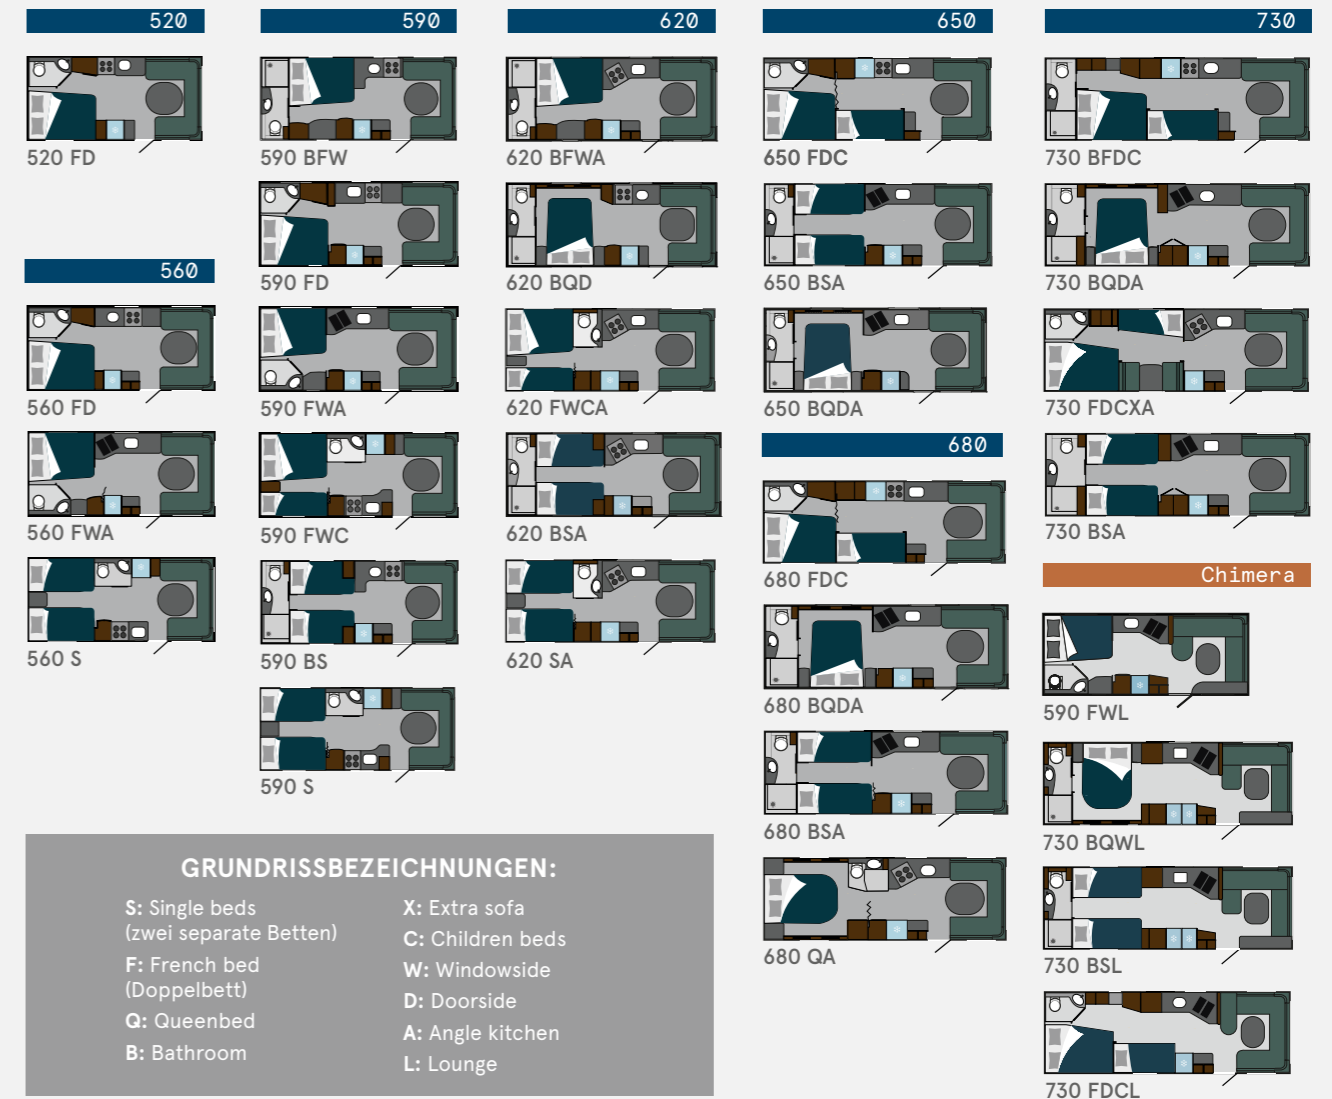

Ein Wohnwagen, genau so wie du ihn haben möchtest

Mit sieben Aufbaulängen, drei Linien und zahlreichen Optionen hast du nahezu unendliche Möglichkeiten, einen Wohnwagen zu erhalten, der vollständig an deine Bedürfnisse angepasst ist. Nimm gerne die Hilfe von Polarhändlern in Anspruch. Sie kennen alle Möglichkeiten und können dir wirklich gute Ratschläge für deinen Kauf geben. Viel Erfolg!

BLUELINE

Preiswertes und topausgestattetes Grundmodell mit einem attraktiven Optionspaket. Erhältlich in allen Grundrissen.

BLACKLINE

Die Linie für diejenigen, die etwas mehr und etwas Besseres wollen. Die Ausstattung ist sorgfältig ausgewählt und zusammengestellt, um das Leben mit dem Wohnwagen besonders luxuriös zu gestalten.

CHIMERA BY POLAR

Die Neuheit des Jahres bietet Caravanning auf einem höchstem Niveau. Exklusiv, voll ausgestattet und in vier einzigartigen Grundrissen für dieses Modell erhältlich.

Grundrisse 2025

GRUNDRISSEBEZEICHNUNGEN:

- S: Single beds (zwei separate Betten)
- F: French bed (Doppelbett)
- Q: Queenbed
- B: Bathroom
- X: Extra sofa
- C: Children beds
- W: Windowside
- D: Doorside
- A: Angle kitchen
- L: Lounge

TECHNISCHE DATEN

Gilt für alle Modelle:
Außenbreite: 251 cm
Außenhöhe: 277 cm

	Länge mit Deichsel	Länge* außen	Länge innen	Leergewicht (inkl. 20 l Wasser)	Gesamtgewicht	Wohnfläche	Betten	A-Maß Vorzelt	Achse**
520	717 cm	583 cm	507 cm	1500 kg	1700-2000 kg *	12,1 m²	2 - 3	962	Einfach
560	771 cm	639 cm	563 cm	1600-1630 kg	1700-2000 kg *	13,4 m²	2 - 5	1018	Einfach
590	799 cm	667 cm	591 cm	1650-1755 kg	1800-2000 kg *	14,1 m²	2 - 5	1046	Einfach
620	827 cm	695 cm	619 cm	1670-1750 kg	1800-2000 kg *	14,7 m²	2 - 5	1074	Einfach
650	855 cm	723 cm	647 cm	1750-1790 kg	1900-2000 kg *	15,4 m²	2 - 5	1102	Einfach
680	879 cm	751 cm	675 cm	1870-1900 kg	2650 kg	16,1 m²	2 - 5	1130	Doppel
730	934 cm	807 cm	731 cm	1970-2150 kg	2650 kg	17,4 m²	2 - 6	1186	Doppel

Das Leergewicht ist das Gewicht des Wohnwagens in Standardausführung mit Batterie, Gasflasche, Federkernmatratze und vollem Frischwassertank. Bitte beachten Sie, dass diese Gewichte keine zusätzlichen Optionen beinhalten.