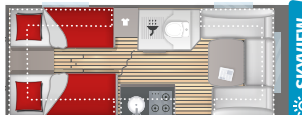

522LJ

6,97 x 2,30 m

OPEN EDITION ★★★★★